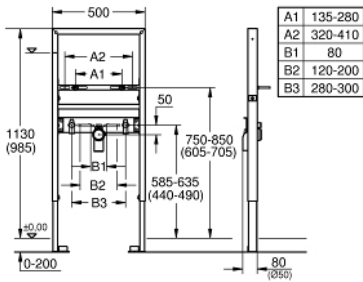

39 052 000 RAPİD SL AYARLANABİLİR ÖZELLİKLİ, LAVABOLAR İÇİN KURULUM SİSTEMİ

ÜRÜN AÇIKLAMASI

- ses koruyucu özellikli
- 1.13 m montaj yüksekliği
- duvar üstü montajlar veya alçıpan uygulamalar için
- elektrostatik kaplamalı çelik çerçeve, kendinden destekli
- kuru kaplama için komple ön montajlı
- sabit bağlantılar ile
- TÜV onaylı
- çapraz sabitleme ve bağlantı aparatı, yüksekliği ayarlanabilir
- seramik sabitleme parçaları ile lavabo sabitleme civataları M10
- değişken mesafeli sabitleme civataları
- çıkış dirseği Ø 50 mm
- conta Ø 32 mm
- 2 ses izolasyonlu batarya bağlantısı ½"
- duvara montaj için duvar destekleri (38 558 00M) ayrı sipariş edilir

39 052 000 **RAPİD SL AYARLANABİLİR ÖZELLİKLİ, LAVABOLAR İÇİN KURULUM SİSTEMİ**

YEDEK PARÇALAR, Ekim 2012 – now

1: Batarya bağlantısı (Sipariş no. 42944000)

2: Dirsek 2" (Sipariş no. 42943000)

3: Dişli civata (Sipariş no. 42247000)