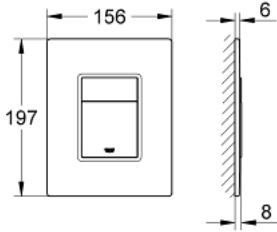

38 916 0A0 SKATE COSMOPOLİTAN KUMANDA PANELİ

ÜRÜN AÇIKLAMASI

- Renk: ayna
- ayna yüzeyli
- plastik çalıştırma butonları, titanyum
- çift kademeli veya start/stop kumanda için
- AV1 pnömatisik boşaltım valfi için
- yatay veya dikey montaj
- 156 x 197 mm
- güvenlik camından yapılmış
- montaj seti
- GROHE EcoJoy daha az su tüketimi ve mükemmel akış teknolojisi
- Rapid SL ve Uniset GD 2 gömme rezervuarları ile uyumlu
- Rapid SLX ile kullanımı için 66 791 000 şaft sipariş edilmeli (ayrı satılır)

38 916 0A0 **SKATE COSMOPOLİTAN KUMANDA PANELİ**

YEDEK PARÇALAR, Ağustos 2010 – now

1: basma butonlu üstten kapak (Sipariş no. 423690A0)