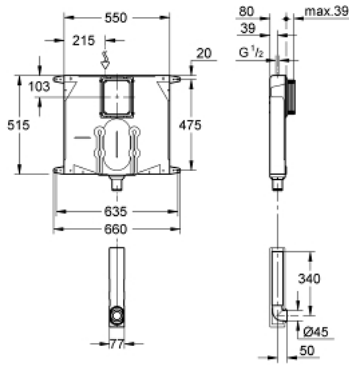

38 863 000 WC 80 MM İÇİN GÖMME REZERVUAR

ÜRÜN AÇIKLAMASI

- 6-9 l ayarlanabilir
- 3 çalışma modlu pnömatik boşaltma valfi: çift akım, start/stop veya kesintisiz
- üstten temiz su girişi
- düşük ses (grup I, Alman ses şartnamesine göre)
- sürgülü spiral hortum bağlantısı ile
- ara musluk ½"
- kısaltılabilir bakım şaftı, yapım aşamasında koruma dahil
- dikey kullanım için
- sabitleme parçaları
- kumanda paneli hariç
- GROHE EcoJoy daha az su tüketimi ve mükemmel akış teknolojisi
- küçük gömme rezervuar paneli montajı için (40 949 000) lütfen revizyon şaftını sipariş veriniz

38 863 000 WC 80 MM İÇİN GÖMME REZERVUAR

YEDEK PARÇALAR, Mayıs 2021 – now

1: Çift yıkamalı boşaltma valfi AV1 (Sipariş no. 42320000)

1.1: Taşma borusu için uzatma (Sipariş no. 42313000)

1.2: Pnömatik hortum (Sipariş no. 42319000)

3.3: valf kafası (Sipariş no. 43536000)

3.4: Membran (Sipariş no. 4375800M)

3.5: Vida tapası (Sipariş no. 43735000)

3.6: valf float, 5 adet.. (Sipariş no. 4379100M)

4: Tüp (Sipariş no. 42233000)

4.1: contalı rondela (Sipariş no. 0319100M)

5: Ara musluk 1/2" (Sipariş no. 42343000)

6: Retrofit (Dönüşüm) sistemi (Sipariş no. 38796000)*

7: GD2 için 4,5 l adaptör (Sipariş no. 42333000)*

8: akış limitleyici (Sipariş no. 42300000)*

9: Klozet giriş ve çıkış bağlantı seti (Sipariş no. 37311K00)*