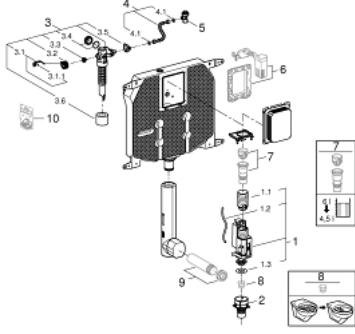

38 863 000 WC 80 MM İÇİN GÖMME REZERVUAR

ÜRÜN AÇIKLAMASI

- 6-9 l ayarlanabilir
- 3 çalışma modlu pnömatik boşaltma valfi: çift akım, start/stop veya kesintisiz
- üstten temiz su girişi
- düşük ses (grup I, Alman ses şartnamesine göre)
- sürgülü spiral hortum bağlantısı ile
- ara musluk ½"
- kısaltılabilir bakım şaftı, yapım aşamasında koruma dahil
- dikey kullanım için
- sabitleme parçaları
- kumanda paneli hariç
- GROHE EcoJoy daha az su tüketimi ve mükemmel akış teknolojisi
- küçük gömme rezervuar paneli montajı için (40 949 000) lütfen revizyon şaftını sipariş veriniz

38 863 000 WC 80 MM İÇİN GÖMME REZERVUAR

YEDEK PARÇALAR, Mayıs 2021 – now

1: Çift yıkamalı boşaltma valfi AV1 (Sipariş no. 42320000)

1.1: Taşma borusu için uzatma (Sipariş no. 42313000)

1.2: Pnömatik hortum (Sipariş no. 42319000)

1.3: conta (Sipariş no. 42310000)

2: GD2 için valf yuvası (Sipariş no. 42315000)

3: Doldurma valfi (Sipariş no. 43991000)

3.1: Valf desteği (Sipariş no. 43995000)

3.2: Kumanda Kolu (Sipariş no. 43734000)

3.2.1: conta (Sipariş no. 4377000M)

3.3: valf kafası (Sipariş no. 43536000)

3.4: Membran (Sipariş no. 4375800M)

3.5: Vida tapası (Sipariş no. 43735000)

3.6: valf float, 5 adet.. (Sipariş no. 4379100M)

4: Tüp (Sipariş no. 42233000)

4.1: contalı rondela (Sipariş no. 0319100M)