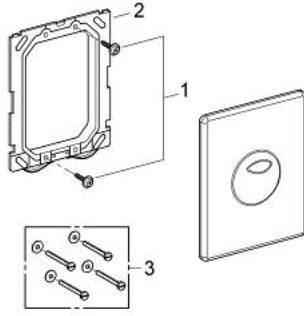

38 862 SH0 SKATE KUMANDA PANELİ

ÜRÜN AÇIKLAMASI

- Renk: alp beyazı
- çift kademeli veya start/stop kumanda için
- AV1 pnömatisik boşaltım valfi için
- yatay veya dikey montaj
- 156 x 197 mm
- ABS malzeme
- Rapid SL ve Uniset GD 2 gömme rezervuarları ile uyumlu
- Rapid SLX ile kullanımı için 66 791 000 şaft sipariş edilmeli (ayrı satılır)

38 862 SH0 SKATE KUMANDA PANELİ

YEDEK PARÇALAR, Ocak 2006 – now

1: Vida (Sipariş no. 6636200M)

2: Montaj çerçevesi (Sipariş no. 43207000)

3: Sabitleme seti (Sipariş no. 4308500M)*

*Özel aksesuarlar