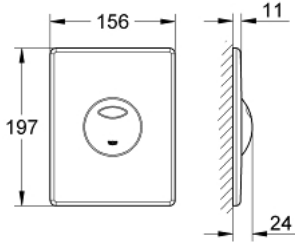

38 862 SH0 SKATE KUMANDA PANELİ

ÜRÜN AÇIKLAMASI

- Renk: alp beyazı
- çift kademeli veya start/stop kumanda için
- AV1 pnömatisik boşaltım valfi için
- yatay veya dikey montaj
- 156 x 197 mm
- ABS malzeme
- Rapid SL ve Uniset GD 2 gömme rezervuarları ile uyumlu
- Rapid SLX ile kullanımı için 66 791 000 şaft sipariş edilmeli (ayrı satılır)

38 862 SH0 SKATE KUMANDA PANELİ

YEDEK PARÇALAR, Ocak 2006 – now

1: Vida (Sipariş no. 6636200M)

2: Montaj çerçevesi (Sipariş no. 43207000)

3: Sabitleme seti (Sipariş no. 4308500M)*

*Özel aksesuarlar