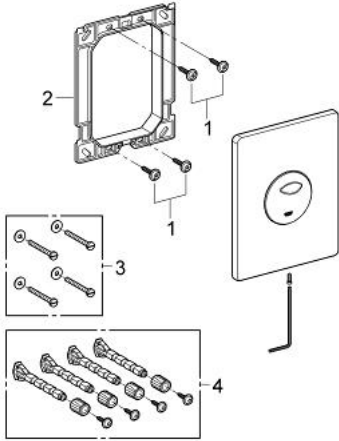

38 862 SD0 SKATE KUMANDA PANELİ

ÜRÜN AÇIKLAMASI

- Renk: paslanmaz çelik
- çift kademeli veya start/stop kumanda için
- AV1 pnömatik boşaltım valfi için
- dikey montaj
- 156 x 197 mm
- material: stainless steel
- GROHE EcoJoy daha az su tüketimi ve mükemmel akış teknolojisi
- Rapid SL ve Uniset GD 2 gömme rezervuarları ile uyumlu
- Rapid SLX ile kullanımı için 66 791 000 şaft sipariş edilmeli (ayrı satılır)

38 862 SD0 SKATE KUMANDA PANELİ

YEDEK PARÇALAR, Nisan 2013 – now

1: Vida (Sipariş no. 6636200M)

2: Montaj (Sipariş no. 42269000)

3: Sabitleme seti (Sipariş no. 4308500M)*

4: Sabitleme seti (Sipariş no. 4215800M)*