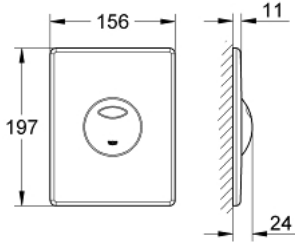

38 862 SD0 SKATE KUMANDA PANELİ

ÜRÜN AÇIKLAMASI

- Renk: paslanmaz çelik
- çift kademeli veya start/stop kumanda için
- AV1 pnömatik boşaltım valfi için
- dikey montaj
- 156 x 197 mm
- material: stainless steel
- GROHE EcoJoy daha az su tüketimi ve mükemmel akış teknolojisi
- Rapid SL ve Uniset GD 2 gömme rezervuarları ile uyumlu
- Rapid SLX ile kullanımı için 66 791 000 şaft sipariş edilmeli (ayrı satılır)