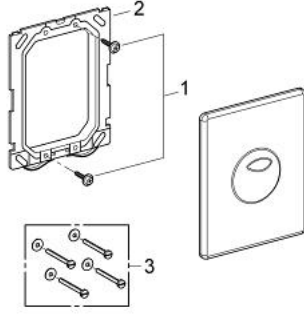

38 862 P00 SKATE KUMANDA PANELİ

YEDEK PARÇALAR, Ocak 2006 – now

1: Vida (Sipariş no. 6636200M)

2: Montaj çerçevesi (Sipariş no. 43207000)

3: Sabitleme seti (Sipariş no. 4308500M)*

*Özel aksesuarlar