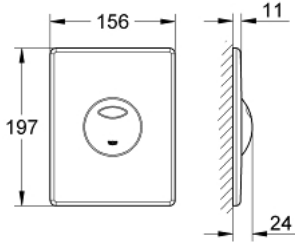

### ÜRÜN AÇIKLAMASI

- Renk: mat krom
- çift kademeli veya start/stop kumanda için
- AV1 pnömatik boşaltım valfi için
- yatay veya dikey montaj
- 156 x 197 mm
- ABS malzeme
- GROHE LongLife kaplama
- Rapid SL ve Uniset GD 2 gömme rezervuarları ile uyumlu
- Rapid SLX ile kullanımı için 66 791 000 şaft sipariş edilmeli (ayrı satılır)