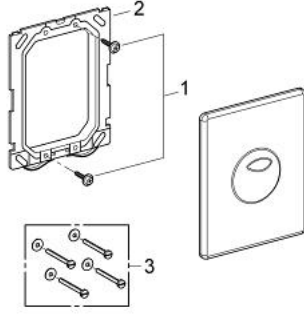

38 862 000 SKATE KUMANDA PANELİ

ÜRÜN AÇIKLAMASI

- Renk: krom
- çift kademeli veya start/stop kumanda için
- AV1 pnömatik boşaltım valfi için
- yatay veya dikey montaj
- 156 x 197 mm
- ABS malzeme
- GROHE LongLife kaplama
- GROHE EcoJoy daha az su tüketimi ve mükemmel akış teknolojisi
- Rapid SL ve Uniset GD 2 gömme rezervuarları ile uyumlu
- Rapid SLX ile kullanımı için 66 791 000 şaft sipariş edilmeli (ayrı satılır)

38 862 000 SKATE KUMANDA PANELİ

YEDEK PARÇALAR, Ocak 2006 – now

1: Vida (Sipariş no. 6636200M)

2: Montaj çerçevesi (Sipariş no. 43207000)

3: Sabitleme seti (Sipariş no. 4308500M)*

*Özel aksesuarlar