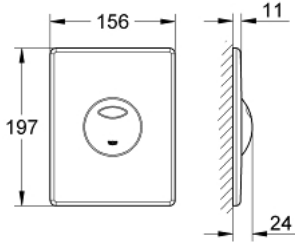

38 862 000 SKATE KUMANDA PANELİ

ÜRÜN AÇIKLAMASI

- Renk: krom
- çift kademeli veya start/stop kumanda için
- AV1 pnömatik boşaltım valfi için
- yatay veya dikey montaj
- 156 x 197 mm
- ABS malzeme
- GROHE LongLife kaplama
- GROHE EcoJoy daha az su tüketimi ve mükemmel akış teknolojisi
- Rapid SL ve Uniset GD 2 gömme rezervuarları ile uyumlu
- Rapid SLX ile kullanımı için 66 791 000 şaft sipariş edilmeli (ayrı satılır)

38 862 000 SKATE KUMANDA PANELİ

YEDEK PARÇALAR, Ocak 2006 – now

1: Vida (Sipariş no. 6636200M)

2: Montaj çerçevesi (Sipariş no. 43207000)

3: Sabitleme seti (Sipariş no. 4308500M)*

*Özel aksesuarlar