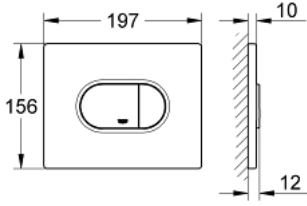

38 858 SH0 ARENA COSMOPOLİTAN KUMANDA PANELİ

ÜRÜN AÇIKLAMASI

- Renk: alp beyazı
- çift kademeli veya start/stop kumanda için
- AV1 pnömatik boşaltım valfi için
- yatay montaj
- 156 x 197 mm
- ABS malzeme
- Rapid SL ve Uniset GD 2 gömme rezervuarları ile uyumlu
- Rapid SLX ile kullanımı için 66 791 000 şaft sipariş edilmeli (ayrı satılır)

38 858 SH0 ARENA COSMOPOLİTAN KUMANDA PANELİ

YEDEK PARÇALAR, Eylül 2009 – now

1: basma butonlu üstten kapak (Sipariş no. 42379SH0)

2: Vida (Sipariş no. 6636200M)

3: Montaj çerçevesi (Sipariş no. 43207000)