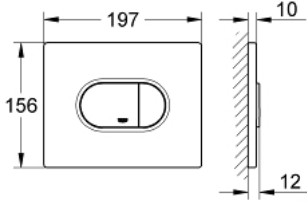

38 858 P00 ARENA COSMOPOLİTAN KUMANDA PANELİ

ÜRÜN AÇIKLAMASI

- Renk: mat krom
- çift kademeli veya start/stop kumanda için
- AV1 pnömatik boşaltım valfi için
- yatay montaj
- 156 x 197 mm
- ABS malzeme
- GROHE LongLife kaplama
- Rapid SL ve Uniset GD 2 gömme rezervuarları ile uyumlu
- Rapid SLX ile kullanımı için 66 791 000 şaft sipariş edilmeli (ayrı satılır)