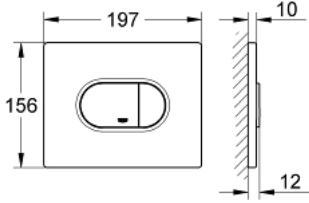

38 858 000 ARENA COSMOPOLİTAN KUMANDA PANELİ

ÜRÜN AÇIKLAMASI

- Renk: krom
- çift kademeli veya start/stop kumanda için
- AV1 pnömatik boşaltım valfi için
- yatay montaj
- 156 x 197 mm
- ABS malzeme
- GROHE LongLife kaplama
- Rapid SL ve Uniset GD 2 gömme rezervuarları ile uyumlu
- Rapid SLX ile kullanımı için 66 791 000 şaft sipariş edilmeli (ayrı satılır)