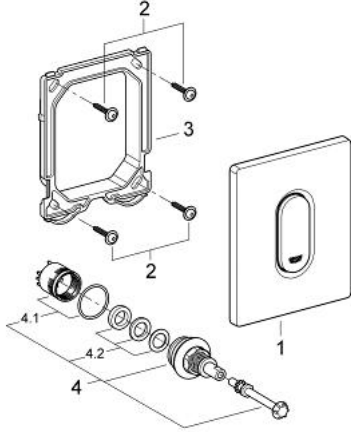

38 857 P00 ARENA COSMOPOLİTAN KUMANDA PANELİ

ÜRÜN AÇIKLAMASI

- Renk: mat krom
- pisuar için manuel kumanda
- son montaj için dış set
- Rapido U veya Rapido UMB için
- 116 x 144 mm
- mekanik fonksiyonlu kartuş
- akış basıncı minimum 0.5 bar
- maksimum çalışma basıncı 6 bar
- 1.0 - 6.0 ayarlanabilir
- düşük ses (grup II, Alman ses şartnamesine göre)
- GROHE LongLife kaplama

38 857 P00 ARENA COSMOPOLİTAN KUMANDA PANELİ

YEDEK PARÇALAR, Mart 2012 – now

- 1: basma butonlu üstten kapak (Sipariş no. 42380P00)
- 2: Vida (Sipariş no. 6636200M)
- 3: Montaj çerçevesi (Sipariş no. 66845000)
- 4: Kartuş (Sipariş no. 42354000)
- 4.1: Conta kiti (Sipariş no. 4271500M)
- 4.2: Halkalar (Sipariş no. 4282000M)