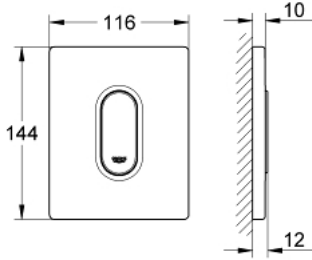

38 857 P00 ARENA COSMOPOLİTAN KUMANDA PANELİ

ÜRÜN AÇIKLAMASI

- Renk: mat krom
- pisuar için manuel kumanda
- son montaj için dış set
- Rapido U veya Rapido UMB için
- 116 x 144 mm
- mekanik fonksiyonlu kartuş
- akış basıncı minimum 0.5 bar
- maksimum çalışma basıncı 6 bar
- 1.0 - 6.0 ayarlanabilir
- düşük ses (grup II, Alman ses şartnamesine göre)
- GROHE LongLife kaplama

38 857 P00 ARENA COSMOPOLİTAN KUMANDA PANELİ

YEDEK PARÇALAR, Mart 2012 – now

- 1: basma butonlu üstten kapak (Sipariş no. 42380P00)
- 2: Vida (Sipariş no. 6636200M)
- 3: Montaj çerçevesi (Sipariş no. 66845000)
- 4: Kartuş (Sipariş no. 42354000)
- 4.1: Conta kiti (Sipariş no. 4271500M)
- 4.2: Halkalar (Sipariş no. 4282000M)