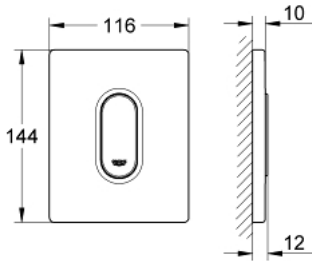

### ÜRÜN AÇIKLAMASI

- Renk: krom
- pisuar için manuel kumanda
- son montaj için dış set
- Rapido U veya Rapido UMB için
- 116 x 144 mm
- mekanik fonksiyonlu kartuş
- akış basıncı minimum 0.5 bar
- maksimum çalışma basıncı 6 bar
- 1.0 - 6.0 ayarlanabilir
- GROHE LongLife kaplama