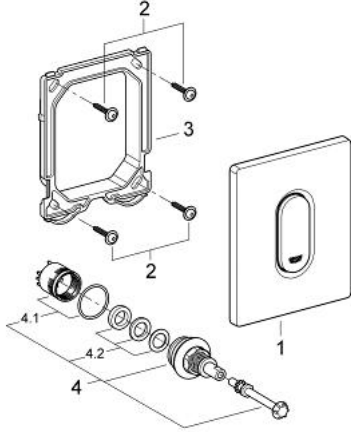

38 857 000 ARENA COSMOPOLİTAN KUMANDA PANELİ

YEDEK PARÇALAR, Mart 2012 – now

- 1: basma butonlu üstten kapak (Sipariş no. 42380000)
- 2: Vida (Sipariş no. 6636200M)
- 3: Montaj çerçevesi (Sipariş no. 66845000)
- 4: Kartuş (Sipariş no. 42354000)
- 4.1: Conta kiti (Sipariş no. 4271500M)
- 4.2: Halkalar (Sipariş no. 4282000M)