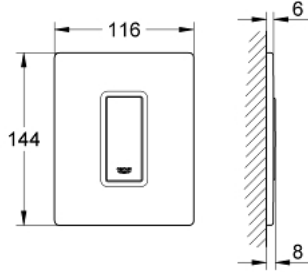

38 846 KS0 SKATE COSMOPOLİTAN KUMANDA PANELİ

ÜRÜN AÇIKLAMASI

- Renk: kadife siyahı
- cam yüzey
- güvenlik camından yapılmı
- pisuar için manuel kumanda
- krom kaplı plastik kumanda paneli
- son montaj için dış set
- Rapido U veya Rapido UMB için
- montaj setli sabitleme çerçevesi
- 116 x 144 mm
- mekanik fonksiyonlu kartuş
- akış basıncı minimum 0.5 bar
- maksimum çalışma basıncı 6 bar
- 1.0 - 6.0 ayarlanabilir
- düşük ses (grup II, Alman ses şartnamesine göre)

38 846 KS0 SKATE COSMOPOLİTAN KUMANDA PANELİ

YEDEK PARÇALAR, Mart 2012 – now

1: basma butonlu üstten kapak (Sipariş no. 42373KS0)

2: Kartuş (Sipariş no. 42354000)

2.1: Conta kiti (Sipariş no. 4271500M)

2.2: Halkalar (Sipariş no. 4282000M)