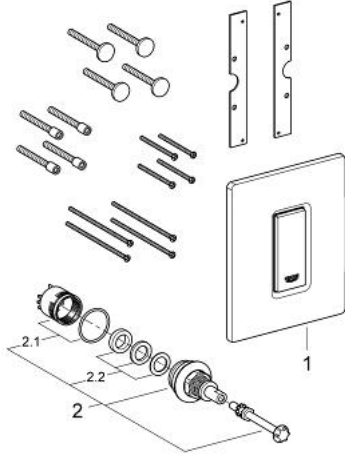

38 846 KS0 SKATE COSMOPOLİTAN KUMANDA PANELİ

ÜRÜN AÇIKLAMASI

- Renk: kadife siyahı
- cam yüzey
- güvenlik camından yapılmı
- pisuar için manuel kumanda
- krom kaplı plastik kumanda paneli
- son montaj için dış set
- Rapido U veya Rapido UMB için
- montaj setli sabitleme çerçevesi
- 116 x 144 mm
- mekanik fonksiyonlu kartuş
- akış basıncı minimum 0.5 bar
- maksimum çalışma basıncı 6 bar
- 1.0 - 6.0 ayarlanabilir
- düşük ses (grup II, Alman ses şartnamesine göre)

38 846 KS0 SKATE COSMOPOLİTAN KUMANDA PANELİ

YEDEK PARÇALAR, Mart 2012 – now

1: basma butonlu üstten kapak (Sipariş no. 42373KS0)

2: Kartuş (Sipariş no. 42354000)

2.1: Conta kiti (Sipariş no. 4271500M)

2.2: Halkalar (Sipariş no. 4282000M)