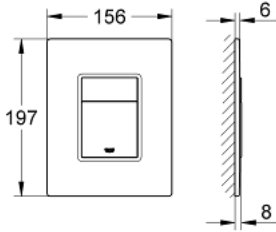

38 845 MF0 SKATE COSMOPOLİTAN KUMANDA PANELİ

ÜRÜN AÇIKLAMASI

- Renk: krom/ daVinci saten
- cam yüzey
- çift kademeli veya start/stop kumanda için
- AV1 pnömatisik boşaltım valfi için
- yatay veya dikey montaj
- 156 x 197 mm
- güvenlik camından yapılmı
- montaj seti
- 6 lt gömme rezervuar için uygun deęildir
- Rapid SL ve Uniset GD 2 gömme rezervuarları ile uyumlu
- Rapid SLX ile kullanımı için 66 791 000 Őaft sipariŐ edilmeli (ayrı satılır)