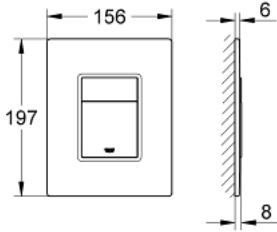

## 38 845 LS0 SKATE COSMOPOLİTAN KUMANDA PANELİ

### ÜRÜN AÇIKLAMASI

- Renk: ay beyazı
- cam yüzey
- çift kademeli veya start/stop kumanda için
- AV1 pnömatisik boşaltım valfi için
- yatay veya dikey montaj
- 156 x 197 mm
- güvenlik camından yapılmı
- montaj seti
- GROHE EcoJoy daha az su tüketimi ve mükemmel akış teknolojisi
- Rapid SL ve Uniset GD 2 gömme rezervuarları ile uyumlu
- Rapid SLX ile kullanımı için 66 791 000 şaft sipariş edilmeli (ayrı satılır)