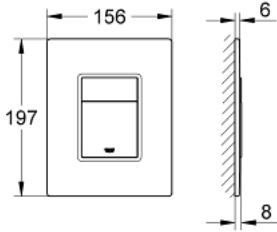

38 845 KS0 SKATE COSMOPOLİTAN KUMANDA PANELİ

ÜRÜN AÇIKLAMASI

- Renk: kadife siyahı
- cam yüzey
- çift kademeli veya start/stop kumanda için
- AV1 pnömomatik boşaltım valfi için
- yatay veya dikey montaj
- 156 x 197 mm
- güvenlik camından yapılma
- montaj seti
- GROHE LongLife kaplama
- GROHE EcoJoy daha az su tüketimi ve mükemmel akış teknolojisi
- Rapid SL ve Uniset GD 2 gömme rezervuarları ile uyumlu
- Rapid SLX ile kullanımı için 66 791 000 şaft sipariş edilmeli (ayrı satılır)

38 845 KS0 SKATE COSMOPOLİTAN KUMANDA PANELİ

YEDEK PARÇALAR, Ekim 2009 – now

1: basma butonlu üstten kapak (Sipariş no. 42369KS0)