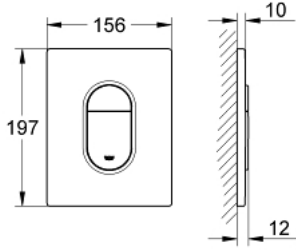

38 844 SH0 ARENA COSMOPOLİTAN KUMANDA PANELİ

ÜRÜN AÇIKLAMASI

- Renk: alp beyazı
- çift kademeli veya start/stop kumanda için
- AV1 pnömatik boşaltım valfi için
- dikey montaj
- 156 x 197 mm
- ABS malzeme
- GROHE LongLife kaplama
- Rapid SL ve Uniset GD 2 gömme rezervuarları ile uyumlu
- Rapid SLX ile kullanımı için 66 791 000 şaft sipariş edilmeli (ayrı satılır)

38 844 SH0 ARENA COSMOPOLİTAN KUMANDA PANELİ

YEDEK PARÇALAR, Eylül 2009 – now

1: basma butonlu üstten kapak (Sipariş no. 42378SH0)

2: Vida (Sipariş no. 6636200M)

3: Montaj çerçevesi (Sipariş no. 43207000)