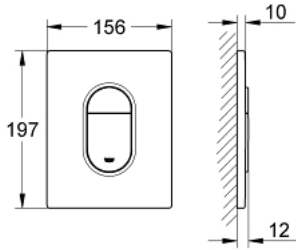

38 844 P00 ARENA COSMOPOLİTAN KUMANDA PANELİ

ÜRÜN AÇIKLAMASI

- Renk: mat krom
- çift kademeli veya start/stop kumanda için
- AV1 pnömatik boşaltım valfi için
- dikey montaj
- 156 x 197 mm
- ABS malzeme
- GROHE LongLife kaplama
- Rapid SL ve Uniset GD 2 gömme rezervuarları ile uyumlu
- Rapid SLX ile kullanımı için 66 791 000 şaft sipariş edilmeli (ayrı satılır)

38 844 P00 ARENA COSMOPOLİTAN KUMANDA PANELİ

YEDEK PARÇALAR, Eylül 2009 – now

1: basma butonlu üstten kapak (Sipariş no. 42378P00)

2: Vida (Sipariş no. 6636200M)

3: Montaj çerçevesi (Sipariş no. 43207000)