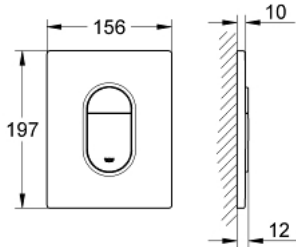

38 844 000 ARENA COSMOPOLİTAN KUMANDA PANELİ

ÜRÜN AÇIKLAMASI

- Renk: krom
- çift kademeli veya start/stop kumanda için
- AV1 pnömatrik boşaltım valfi için
- dikey montaj
- 156 x 197 mm
- ABS malzeme
- GROHE EcoJoy daha az su tüketimi ve mükemmel akış teknolojisi
- GROHE LongLife kaplama
- Rapid SL ve Uniset GD 2 gömme rezervuarları ile uyumlu
- Rapid SLX ile kullanımı için 66 791 000 şaft sipariş edilmeli (ayrı satılır)