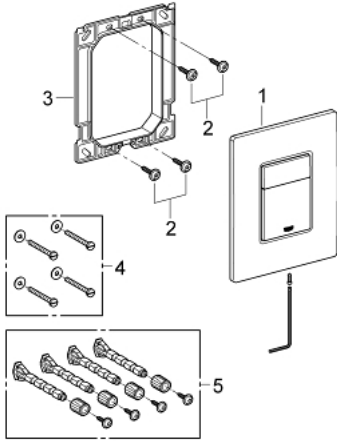

### ÜRÜN AÇIKLAMASI

- Renk: krom
- çift kademeli veya start/stop kumanda için
- darbeye dayanıklı
- AV1 pnömatisik boşaltım valfi için
- dikey montaj
- 156 x 197 mm
- piring
- GROHE LongLife kaplama
- GROHE EcoJoy daha az su tüketimi ve mükemmel akış teknolojisi
- Rapid SL ve Uniset GD 2 gömme rezervuarları ile uyumlu
- Rapid SLX ile kullanımı için 66 791 000 şaft sipariş edilmeli (ayrı satılır)

### YEDEK PARÇALAR, Ocak 2009 – now

1: basma butonlu üstten kapak (Sipariş no. 42371000)

2: Vida (Sipariş no. 6636200M)

3: Montaj (Sipariş no. 42269000)

4: Sabitleme seti (Sipariş no. 4308500M)\*

5: Sabitleme seti (Sipariş no. 4215800M)\*