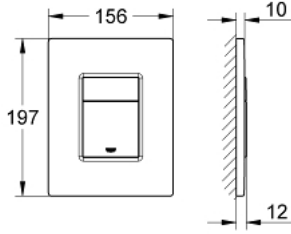

### ÜRÜN AÇIKLAMASI

- Renk: krom
- çift kademeli veya start/stop kumanda için
- darbeye dayanıklı
- AV1 pnömatisik boşaltım valfi için
- dikey montaj
- 156 x 197 mm
- piring
- GROHE LongLife kaplama
- GROHE EcoJoy daha az su tüketimi ve mükemmel akış teknolojisi
- Rapid SL ve Uniset GD 2 gömme rezervuarları ile uyumlu
- Rapid SLX ile kullanımı için 66 791 000 şaft sipariş edilmeli (ayrı satılır)