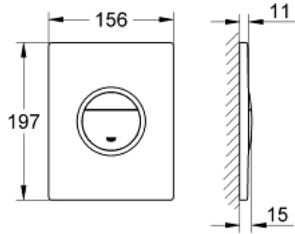

38 809 000 NOVA COSMOPOLİTAN LİHT KUMANDA PANELİ

ÜRÜN AÇIKLAMASI

- Renk: krom
- çift kademeli veya start/stop kumanda için
- dıştan ışıklandırılmış kumanda
- mavi, kırmızı, sarı, yeşil LED'li
- ışık rengi isteğe göre ayarlanabilir
- açma/kapama düğmesi
- ışıklandırma periyodunun kişisel ayarlaması için zamanlayıcı
- 3 m bağlantı kablosu
- dış montaj için transformatör
- çalışma voltajı 230 V AC
- 50/60 Hz, 2,0 VA
- entegre LED lambalar içerir, değiştirilemez: A+ enerji verimliliği sınıfı
- CE onaylı
- AV1 pnömomatik boşaltım valfi için
- yatay veya dikey montaj
- 156 x 197 mm
- ABS malzeme
- GROHE LongLife kaplama
- Rapid SL ve Uniset GD 2 gömme rezervuarları ile uyumlu
- Rapid SLX ile kullanımı için 66 791 000 şaft sipariş edilmeli (ayrı satılır)

38 809 000 NOVA COSMOPOLİTAN LIGHT KUMANDA PANELİ

YEDEK PARÇALAR, Ağustos 2008 – Haziran 2023

- 1: Montaj çerçevesi (Sipariş no. 42358000)
 - 1.1: Vida (Sipariş no. 6636200M)
 - 2: NOVA LIGHT Kapak Adaptörü (Sipariş no. 66960000)
 - 3: NOVA LIGHT Dış Kapak Çerçevesi (Sipariş no. 42359000)
 - 4: Basma butonu (Sipariş no. 48614000)
 - 5: Uzatma kablosu (Sipariş no. 36221000)
 - 6: Uzatma kablosu (Sipariş no. 36222000)*
- *Özel aksesuarlar