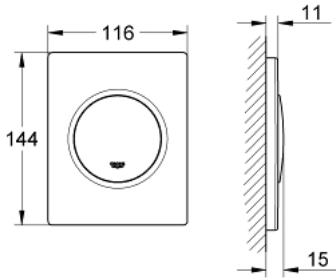

### ÜRÜN AÇIKLAMASI

- Renk: alp beyazı
- pisuar için manuel kumanda
- son montaj için dış set
- Rapido U veya Rapido UMB için
- 116 x 144 mm
- mekanik fonksiyonlu kartuş
- akış basıncı minimum 0.5 bar
- maksimum çalışma basıncı 6 bar
- 1.0 - 6.0 ayarlanabilir
- düşük ses (grup II, Alman ses şartnamesine göre)