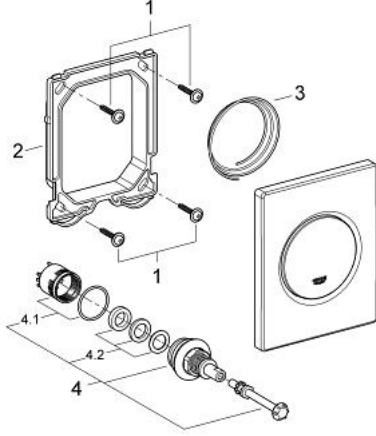

### ÜRÜN AÇIKLAMASI

- Renk: alp beyazı
- pisuar için manuel kumanda
- son montaj için dış set
- Rapido U veya Rapido UMB için
- 116 x 144 mm
- mekanik fonksiyonlu kartuş
- akış basıncı minimum 0.5 bar
- maksimum çalışma basıncı 6 bar
- 1.0 - 6.0 ayarlanabilir
- düşük ses (grup II, Alman ses şartnamesine göre)

### YEDEK PARÇALAR, Ağustos 2012 – now

1: Vida (Sipariş no. 6636200M)

2: Montaj çerçevesi (Sipariş no. 66845000)

3: Yay, 5 parça (Sipariş no. 4309700M)

4: Kartuş (Sipariş no. 42354000)

4.1: Conta kiti (Sipariş no. 4271500M)