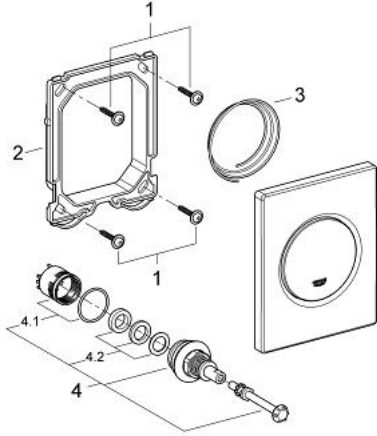

38 804 P00 NOVA COSMOPOLİTAN KUMANDA PANELİ

ÜRÜN AÇIKLAMASI

- Renk: mat krom
- pisuar için manuel kumanda
- son montaj için dış set
- 116 x 144 mm
- mekanik fonksiyonlu kartuş
- akış basıncı minimum 0.5 bar
- maksimum çalışma basıncı 6 bar
- 1.0 - 6.0 ayarlanabilir
- düşük ses (grup II, Alman ses şartnamesine göre)
- GROHE LongLife kaplama

38 804 P00 NOVA COSMOPOLİTAN KUMANDA PANELİ

YEDEK PARÇALAR, Ağustos 2012 – now

1: Vida (Sipariş no. 6636200M)

2: Montaj çerçevesi (Sipariş no. 66845000)

3: Yay, 5 parça (Sipariş no. 4309700M)

4: Kartuş (Sipariş no. 42354000)