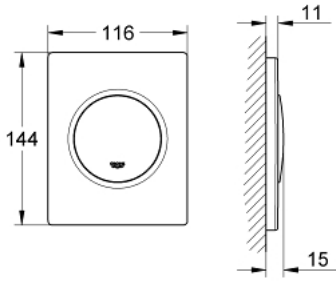

38 804 P00 NOVA COSMOPOLİTAN KUMANDA PANELİ

ÜRÜN AÇIKLAMASI

- Renk: mat krom
- pisuar için manuel kumanda
- son montaj için dış set
- 116 x 144 mm
- mekanik fonksiyonlu kartuş
- akış basıncı minimum 0.5 bar
- maksimum çalışma basıncı 6 bar
- 1.0 - 6.0 ayarlanabilir
- düşük ses (grup II, Alman ses şartnamesine göre)
- GROHE LongLife kaplama

38 804 P00 NOVA COSMOPOLİTAN KUMANDA PANELİ

YEDEK PARÇALAR, Ağustos 2012 – now

1: Vida (Sipariş no. 6636200M)

2: Montaj çerçevesi (Sipariş no. 66845000)

3: Yay, 5 parça (Sipariş no. 4309700M)

4: Kartuş (Sipariş no. 42354000)