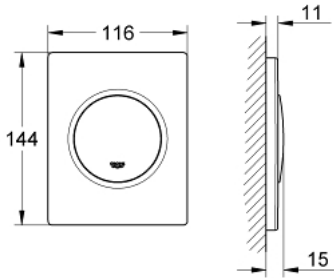

38 804 000 NOVA COSMOPOLİTAN KUMANDA PANELİ

ÜRÜN AÇIKLAMASI

- Renk: krom
- pisuar için manuel kumanda
- son montaj için dış set
- Rapido U veya Rapido UMB için
- 116 x 144 mm
- mekanik fonksiyonlu kartuş
- akış basıncı minimum 0.5 bar
- maksimum çalışma basıncı 6 bar
- 1.0 - 6.0 ayarlanabilir
- GROHE LongLife kaplama

38 804 000 NOVA COSMOPOLİTAN KUMANDA PANELİ

YEDEK PARÇALAR, Ağustos 2012 – now

- 1: Vida (Sipariş no. 6636200M)
- 2: Montaj çerçevesi (Sipariş no. 66845000)
- 3: Yay, 5 parça (Sipariş no. 4309700M)
- 4: Kartuş (Sipariş no. 42354000)
- 4.1: Conta kiti (Sipariş no. 4271500M)
- 4.2: Halkalar (Sipariş no. 4282000M)