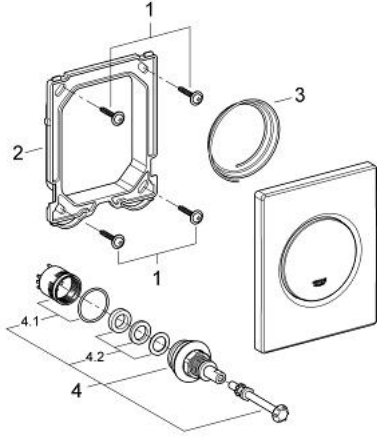

38 804 000 NOVA COSMOPOLİTAN KUMANDA PANELİ

ÜRÜN AÇIKLAMASI

- Renk: krom
- pisuar için manuel kumanda
- son montaj için dış set
- Rapido U veya Rapido UMB için
- 116 x 144 mm
- mekanik fonksiyonlu kartuş
- akış basıncı minimum 0.5 bar
- maksimum çalışma basıncı 6 bar
- 1.0 - 6.0 ayarlanabilir
- GROHE LongLife kaplama

38 804 000 NOVA COSMOPOLİTAN KUMANDA PANELİ

YEDEK PARÇALAR, Ağustos 2012 – now

- 1: Vida (Sipariş no. 6636200M)
- 2: Montaj çerçevesi (Sipariş no. 66845000)
- 3: Yay, 5 parça (Sipariş no. 4309700M)
- 4: Kartuş (Sipariş no. 42354000)
- 4.1: Conta kiti (Sipariş no. 4271500M)
- 4.2: Halkalar (Sipariş no. 4282000M)