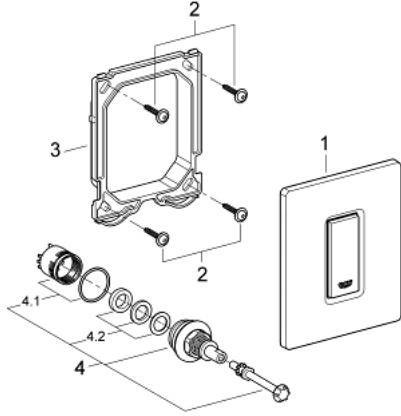

38 784 P00 SKATE COSMOPOLİTAN KUMANDA PANELİ

YEDEK PARÇALAR, Mart 2012 – now

- 1: basma butonlu üstten kapak (Sipariş no. 42377P00)
- 2: Vida (Sipariş no. 6636200M)
- 3: Montaj çerçevesi (Sipariş no. 66845000)
- 4: Kartuş (Sipariş no. 42354000)
- 4.1: Conta kiti (Sipariş no. 4271500M)
- 4.2: Halkalar (Sipariş no. 4282000M)