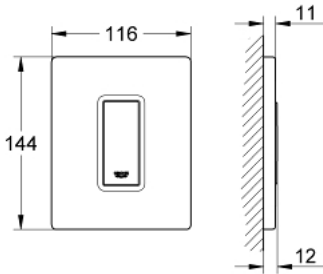

### ÜRÜN AÇIKLAMASI

- Renk: mat krom
- pisuar için manuel kumanda
- son montaj için dış set
- Rapido U veya Rapido UMB için
- 116 x 144 mm
- mekanik fonksiyonlu kartuş
- akış basıncı minimum 0.5 bar
- maksimum çalışma basıncı 6 bar
- 1.0 - 6.0 ayarlanabilir
- düşük ses (grup II, Alman ses şartnamesine göre)
- GROHE LongLife kaplama