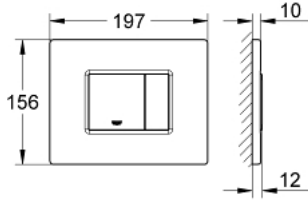

38 776 SD0 SKATE COSMOPOLİTAN KUMANDA PANELİ, PASLANMAZ ÇELİK

ÜRÜN AÇIKLAMASI

- Renk: paslanmaz çelik
- çift kademeli veya start/stop kumanda için
- pnömatik boşaltım valfi için
- yatay montaj
- 156 x 197 mm
- ABS sabitleme çerçevesi
- GROHE Fresh için uygun değil
- GROHE EcoJoy daha az su tüketimi ve mükemmel akış teknolojisi
- Rapid SL ve Uniset GD 2 gömme rezervuarları ile uyumlu
- Rapid SLX ile kullanımı için 66 791 000 şaft sipariş edilmeli (ayrı satılır)

38 776 SD0 SKATE COSMOPOLİTAN KUMANDA PANELİ, PASLANMAZ ÇELİK

YEDEK PARÇALAR, Ocak 2008 – now

1: basma butonlu üstten kapak (Sipariş no. 42374SD0)

2: Vida (Sipariş no. 6636200M)

3: Montaj (Sipariş no. 42269000)