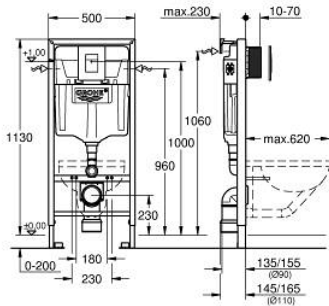

38 772 001 RAPID SL 3'Ü 1 ARADA WC GÖMME REZERVUAR SETİ, 1.13 M MONTAJ YÜKSEKLİĞİ

ÜRÜN AÇIKLAMASI

- Renk: krom
- Gömme rezervuar pnömatik GD 2
- WC için Rapid SL (38 528 001)
- Skate Cosmopolitan kumanda paneli, krom (38 732 000)
- Duvar montaj askısı (38 558 00M)