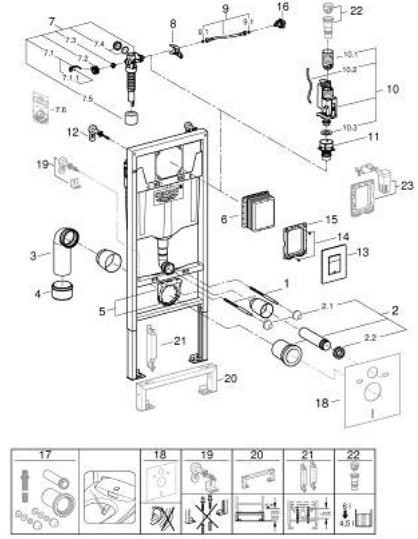

38 772 001 RAPID SL 3'Ü 1 ARADA WC GÖMME REZERVUAR SETİ, 1.13 M MONTAJ YÜKSEKLİĞİ

YEDEK PARÇALAR, Ekim 2021 – now

1. 1: Dişli civata (Sipariş no. 4276400M)
2. 2: Klozet giriş ve çıkış bağlantı seti (Sipariş no. 37311K00)
   - 2.1: Lavabo montajı (Sipariş no. 43511SH0)
   - 2.2: Bağlantı (Sipariş no. 37119000)
3. 3: PP-çıkış dirseği DN 90 (Sipariş no. 42327000)
4. 4: Rapid SL için 4" çıkış adaptörü (Sipariş no. 42242000)
5. 5: çıkış dirseği için destek (Sipariş no. 42243000)
6. 6: Bakım şaftı (Sipariş no. 66791000)
7. 7: Doldurma valfi (Sipariş no. 37095000)
   - 7.1: Kumanda Kolu (Sipariş no. 43734000)
     - 7.1.1: conta (Sipariş no. 4377000M)
   - 7.2: valf kafası (Sipariş no. 43536000)
   - 7.3: Membran (Sipariş no. 4375800M)
   - 7.4: Vida tapası (Sipariş no. 43735000)
   - 7.5: valf float, 5 adet.. (Sipariş no. 4379100M)
   - 7.6: Conta seti (Sipariş no. 43722000)*
8. 8: Destek modülü (Sipariş no. 42246000)
9. 9: Tüp (Sipariş no. 42233000)
   - 9.1: contalı rondela (Sipariş no. 0319100M)
10. 10: Çift yıkamalı boşaltma valfi AV1 (Sipariş no. 42320000)
    - 10.1: Taşma borusu için uzatma (Sipariş no. 42313000)
    - 10.2: Pnömatik hortum (Sipariş no. 42319000)
    - 10.3: conta (Sipariş no. 42310000)
11. 11: GD2 için valf yuvası (Sipariş no. 42315000)
12. 12: Duvar montaj askısı (Sipariş no. 3855800M)
13. 13: basma butonlu üstten kapak (Sipariş no. 42371000)
14. 14: Vida (Sipariş no. 6636200M)
15. 15: Montaj çerçevesi (Sipariş no. 43207000)
16. 16: Water connection (Sipariş no. 48561000)
17. 17: bağlantı seti (Sipariş no. 40899000)*
18. 18: Ses koruyucu için set (Sipariş no. 37131000)*
19. 19: Rapid SL destek ayağı (Sipariş no. 38733000)*
20. 20: Uzatma (Sipariş no. 38629000)*
21. 21: Aksesuar (Sipariş no. 38779000)*
22. 22: GD2 için 4,5 l adaptör (Sipariş no. 42333000)*
23. 23: Retrofit (Dönüşüm) sistemi (Sipariş no. 38796000)*

*Özel aksesuarlar