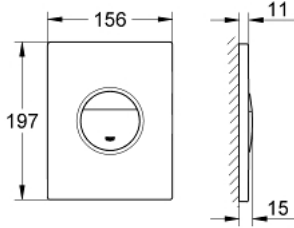

38 765 SH0 NOVA COSMOPOLİTAN KUMANDA PANELİ

ÜRÜN AÇIKLAMASI

- Renk: alp beyazı
- çift kademeli veya start/stop kumanda için
- AV1 pnömatik boşaltım valfi için
- yatay veya dikey montaj
- 156 x 197 mm
- ABS malzeme
- GROHE LongLife kaplama
- GROHE EcoJoy daha az su tüketimi ve mükemmel akış teknolojisi
- Rapid SL ve Uniset GD 2 gömme rezervuarları ile uyumlu
- Rapid SLX ile kullanımı için 66 791 000 şaft sipariş edilmeli (ayrı satılır)

38 765 SH0 NOVA COSMOPOLİTAN KUMANDA PANELİ

YEDEK PARÇALAR, Mayıs 2010 – now

1: Vida (Sipariş no. 6636200M)

2: Montaj çerçevesi (Sipariş no. 43207000)

3: basma butonlu üstten kapak (Sipariş no. 42375SH0)

4: Sabitleme seti (Sipariş no. 4308500M)*