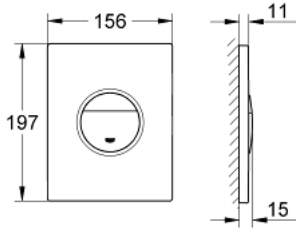

### ÜRÜN AÇIKLAMASI

- Renk: mat krom
- çift kademeli veya start/stop kumanda için
- AV1 pnömatik boşaltım valfi için
- yatay veya dikey montaj
- 156 x 197 mm
- ABS malzeme
- GROHE LongLife kaplama
- GROHE EcoJoy daha az su tüketimi ve mükemmel akış teknolojisi
- Rapid SL ve Uniset GD 2 gömme rezervuarları ile uyumlu
- Rapid SLX ile kullanımı için 66 791 000 şaft sipariş edilmeli (ayrı satılır)

## 38 765 P00 NOVA COSMOPOLİTAN KUMANDA PANELİ

**YEDEK PARÇALAR**, Mayıs 2010 – now

1: Vida (Sipariş no. 6636200M)

2: Montaj çerçevesi (Sipariş no. 43207000)

3: basma butonlu üstten kapak (Sipariş no. 42375P00)