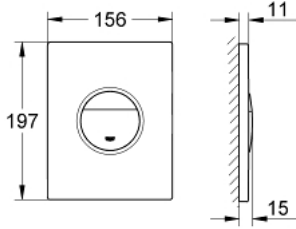

### ÜRÜN AÇIKLAMASI

- Renk: satin steel
- çift kademeli veya start/stop kumanda için
- AV1 pnömatik boşaltım valfi için
- yatay veya dikey montaj
- 156 x 197 mm
- ABS malzeme
- GROHE LongLife kaplama
- Rapid SL ve Uniset GD 2 gömme rezervuarları ile uyumlu
- Rapid SLX ile kullanımı için 66 791 000 şaft sipariş edilmeli (ayrı satılır)

## 38 765 MS0 NOVA COSMOPOLİTAN KUMANDA PANELİ

**YEDEK PARÇALAR**, Ekim 2022 – now

- 1: Vida (Sipariş no. 6636200M)
  - 2: Montaj çerçevesi (Sipariş no. 43207000)
  - 3: top plate w. push button (Sipariş no. 42375MS0)
  - 4: Sabitleme seti (Sipariş no. 4308500M)\*
- \*Özel aksesuarlar