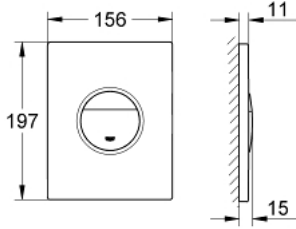

38 765 MG0 NOVA COSMOPOLİTAN KUMANDA PANELİ

ÜRÜN AÇIKLAMASI

- Renk: satin graphite
- çift kademeli veya start/stop kumanda için
- AV1 pnömatik boşaltım valfi için
- yatay veya dikey montaj
- 156 x 197 mm
- ABS malzeme
- GROHE LongLife kaplama
- Rapid SL ve Uniset GD 2 gömme rezervuarları ile uyumlu
- Rapid SLX ile kullanımı için 66 791 000 şaft sipariş edilmeli (ayrı satılır)