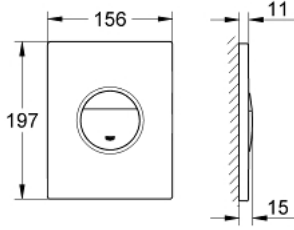

38 765 000 NOVA COSMOPOLİTAN KUMANDA PANELİ

ÜRÜN AÇIKLAMASI

- Renk: krom
- çift kademeli veya start/stop kumanda için
- AV1 pnömatik boşaltım valfi için
- yatay veya dikey montaj
- 156 x 197 mm
- ABS malzeme
- GROHE LongLife kaplama
- GROHE EcoJoy daha az su tüketimi ve mükemmel akış teknolojisi
- Rapid SL ve Uniset GD 2 gömme rezervuarları ile uyumlu
- Rapid SLX ile kullanımı için 66 791 000 şaft sipariş edilmeli (ayrı satılır)