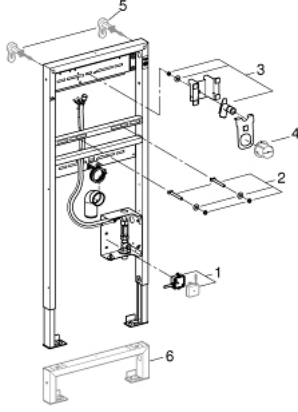

38 748 002 RAPİD SL ANKASTRE FOTOSELLİ LAVABO BATARYASI İÇİN İÇ GÖVDE

ÜRÜN AÇIKLAMASI

- Essence E 36 447 000 ve Eurocube E 36 442 000 batarya ile uyumludur
- 1.13 m montaj yüksekliği
- duvar üstü montajlar veya alçıpan uygulamalar için
- elektrostatik kaplamalı çelik çerçeve, kendinden destekli
- kuru kaplama için komple ön montajlı
- seramik sabitleme parçaları ile lavabo sabitleme civataları M10
- değişken mesafeli sabitleme civataları
- çıkış dirseği Ø 50 mm
- conta Ø 32 mm
- koruma bloğu olan gömme gövde
- yatay elektrik kabloları için yangın korumalı boru
- montaj kutusu ile su grubu, stop valf ve sifon kolu
- gürültü koruma için ½" bağlantı
- ana şebeke gücü 230 V için bağlantı kutusu
- CE onaylı
- soğuk ya da miks edilmiş su ile çalışır
- duvara montaj için duvar destekleri (38 558 00M) ayrı sipariş edilir

38 748 002 RAPİD SL ANKASTRE FOTOSELLİ LAVABO BATARYASI İÇİN İÇ GÖVDE

YEDEK PARÇALAR, Eylül 2016 – now

- 1: Güç Kaynağı Değiştirici (Sipariş no. 42470000)
- 2: Dişli civata (Sipariş no. 42247000)
- 3: Batarya bağlantısı (Sipariş no. 42944000)
- 4: Bakım şaftı (Sipariş no. 42398000)
- 5: Duvar montaj askısı (Sipariş no. 3855800M)*
- 6: Uzatma (Sipariş no. 38629000)*