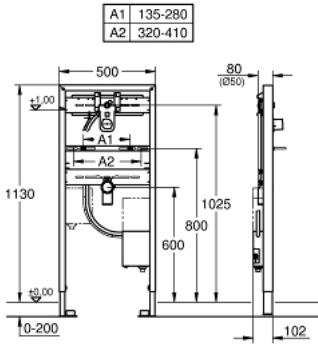

38 748 002 RAPİD SL ANKASTRE FOTOSELLİ LAVABO BATARYASI İÇİN İÇ GÖVDE

ÜRÜN AÇIKLAMASI

- Essence E 36 447 000 ve Eurocube E 36 442 000 batarya ile uyumludur
- 1.13 m montaj yüksekliği
- duvar üstü montajlar veya alçıpan uygulamalar için
- elektrostatik kaplamalı çelik çerçeve, kendinden destekli
- kuru kaplama için komple ön montajlı
- seramik sabitleme parçaları ile lavabo sabitleme civataları M10
- değişken mesafeli sabitleme civataları
- çıkış dirseği Ø 50 mm
- conta Ø 32 mm
- koruma bloğu olan gömme gövde
- yatay elektrik kabloları için yangın korumalı boru
- montaj kutusu ile su grubu, stop valf ve sifon kolu
- gürültü koruma için ½" bağlantı
- ana şebeke gücü 230 V için bağlantı kutusu
- CE onaylı
- soğuk ya da miks edilmiş su ile çalışır
- duvara montaj için duvar destekleri (38 558 00M) ayrı sipariş edilir

38 748 002 RAPİD SL ANKASTRE FOTOSELLİ LAVABO BATARYASI İÇİN İÇ GÖVDE

YEDEK PARÇALAR, Eylül 2016 – now

- 1: Güç Kaynağı Değiştirici (Sipariş no. 42470000)
- 2: Dişli civata (Sipariş no. 42247000)
- 3: Batarya bağlantısı (Sipariş no. 42944000)
- 4: Bakım şaftı (Sipariş no. 42398000)
- 5: Duvar montaj askısı (Sipariş no. 3855800M)*
- 6: Uzatma (Sipariş no. 38629000)*