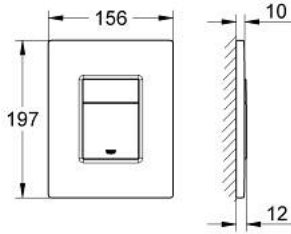

38 732 SH0 SKATE COSMOPOLİTAN KUMANDA PANELİ

ÜRÜN AÇIKLAMASI

- Renk: alp beyazı
- çift kademeli veya start/stop kumanda için
- AV1 pnömatik boşaltım valfi için
- yatay veya dikey montaj
- 156 x 197 mm
- ABS malzeme
- GROHE LongLife kaplama
- GROHE EcoJoy daha az su tüketimi ve mükemmel akış teknolojisi
- Rapid SL ve Uniset GD 2 gömme rezervuarları ile uyumlu
- Rapid SLX ile kullanımı için 66 791 000 şaft sipariş edilmeli (ayrı satılır)

38 732 SH0 SKATE COSMOPOLİTAN KUMANDA PANELİ

YEDEK PARÇALAR, Şubat 2010 – now

1: basma butonlu üstten kapak (Sipariş no. 42371SH0)

2: Vida (Sipariş no. 6636200M)

3: Montaj çerçevesi (Sipariş no. 43207000)