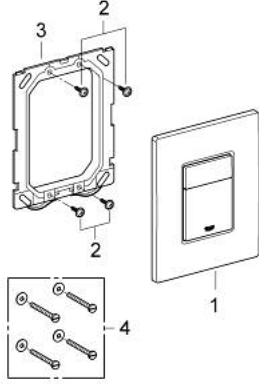

38 732 SH0 SKATE COSMOPOLİTAN KUMANDA PANELİ

ÜRÜN AÇIKLAMASI

- Renk: alp beyazı
- çift kademeli veya start/stop kumanda için
- AV1 pnömatik boşaltım valfi için
- yatay veya dikey montaj
- 156 x 197 mm
- ABS malzeme
- GROHE LongLife kaplama
- GROHE EcoJoy daha az su tüketimi ve mükemmel akış teknolojisi
- Rapid SL ve Uniset GD 2 gömme rezervuarları ile uyumlu
- Rapid SLX ile kullanımı için 66 791 000 şaft sipariş edilmeli (ayrı satılır)

38 732 SH0 SKATE COSMOPOLİTAN KUMANDA PANELİ

YEDEK PARÇALAR, Şubat 2010 – now

1: basma butonlu üstten kapak (Sipariş no. 42371SH0)

2: Vida (Sipariş no. 6636200M)

3: Montaj çerçevesi (Sipariş no. 43207000)