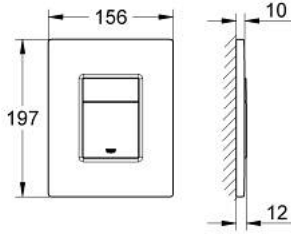

## 38 732 SD0 SKATE COSMOPOLİTAN KUMANDA PANELİ, PASLANMAZ ÇELİK

### ÜRÜN AÇIKLAMASI

- Renk: paslanmaz çelik
- çift kademeli veya start/stop kumanda için
- AV1 pnömatik boşaltım valfi için
- dikey montaj
- 156 x 197 mm
- ABS sabitleme çerçevesi
- GROHE Fresh için uygun değil
- GROHE LongLife kaplama
- GROHE EcoJoy daha az su tüketimi ve mükemmel akış teknolojisi
- Rapid SL ve Uniset GD 2 gömme rezervuarları ile uyumlu
- Rapid SLX ile kullanımı için 66 791 000 şaft sipariş edilmeli (ayrı satılır)