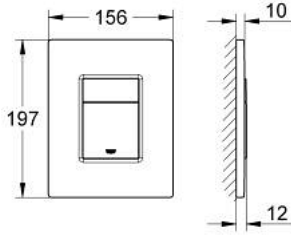

38 732 P00 SKATE COSMOPOLİTAN KUMANDA PANELİ

ÜRÜN AÇIKLAMASI

- Renk: mat krom
- çift kademeli veya start/stop kumanda için
- AV1 pnömatik boşaltım valfi için
- yatay veya dikey montaj
- 156 x 197 mm
- ABS malzeme
- GROHE LongLife kaplama
- GROHE EcoJoy daha az su tüketimi ve mükemmel akış teknolojisi
- Rapid SL ve Uniset GD 2 gömme rezervuarları ile uyumlu
- Rapid SLX ile kullanımı için 66 791 000 şaft sipariş edilmeli (ayrı satılır)

38 732 P00 SKATE COSMOPOLİTAN KUMANDA PANELİ

YEDEK PARÇALAR, Şubat 2010 – now

1: basma butonlu üstten kapak (Sipariş no. 42371P00)

2: Vida (Sipariş no. 6636200M)

3: Montaj çerçevesi (Sipariş no. 43207000)