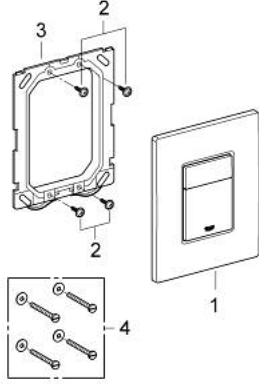

38 732 P00 SKATE COSMOPOLİTAN KUMANDA PANELİ

ÜRÜN AÇIKLAMASI

- Renk: mat krom
- çift kademeli veya start/stop kumanda için
- AV1 pnömatik boşaltım valfi için
- yatay veya dikey montaj
- 156 x 197 mm
- ABS malzeme
- GROHE LongLife kaplama
- GROHE EcoJoy daha az su tüketimi ve mükemmel akış teknolojisi
- Rapid SL ve Uniset GD 2 gömme rezervuarları ile uyumlu
- Rapid SLX ile kullanımı için 66 791 000 şaft sipariş edilmeli (ayrı satılır)

38 732 P00 SKATE COSMOPOLİTAN KUMANDA PANELİ

YEDEK PARÇALAR, Şubat 2010 – now

1: basma butonlu üstten kapak (Sipariş no. 42371P00)

2: Vida (Sipariş no. 6636200M)

3: Montaj çerçevesi (Sipariş no. 43207000)