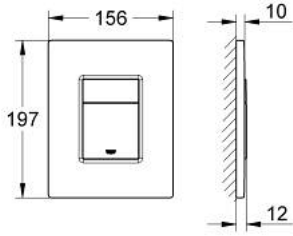

38 732 KF0 SKATE COSMOPOLİTAN KUMANDA PANELİ

ÜRÜN AÇIKLAMASI

- Renk: phantom black
- çift kademeli veya start/stop kumanda için
- AV1 pnömatik boşaltım valfi için
- yatay veya dikey montaj
- 156 x 197 mm
- ABS malzeme
- GROHE EcoJoy daha az su tüketimi ve mükemmel akış teknolojisi
- Rapid SL ve Uniset GD 2 gömme rezervuarları ile uyumlu
- Rapid SLX ile kullanımı için 66 791 000 şaft sipariş edilmeli (ayrı satılır)