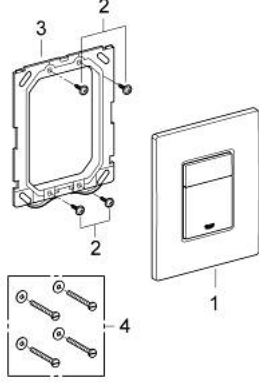

38 732 KF0 SKATE COSMOPOLİTAN KUMANDA PANELİ

ÜRÜN AÇIKLAMASI

- Renk: phantom black
- çift kademeli veya start/stop kumanda için
- AV1 pnömatik boşaltım valfi için
- yatay veya dikey montaj
- 156 x 197 mm
- ABS malzeme
- GROHE EcoJoy daha az su tüketimi ve mükemmel akış teknolojisi
- Rapid SL ve Uniset GD 2 gömme rezervuarları ile uyumlu
- Rapid SLX ile kullanımı için 66 791 000 şaft sipariş edilmeli (ayrı satılır)

38 732 KF0 SKATE COSMOPOLİTAN KUMANDA PANELİ

YEDEK PARÇALAR, Nisan 2022 – now

1: basma butonlu üstten kapak (Sipariş no. 42371KF0)

2: Vida (Sipariş no. 6636200M)

3: Montaj çerçevesi (Sipariş no. 43207000)