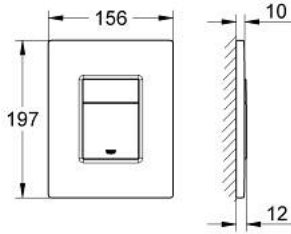

38 732 GL0 SKATE COSMOPOLİTAN KUMANDA PANELİ

ÜRÜN AÇIKLAMASI

- Renk: cool sunrise
- çift kademeli veya start/stop kumanda için
- AV1 pnömatik boşaltım valfi için
- yatay veya dikey montaj
- 156 x 197 mm
- ABS malzeme
- GROHE LongLife kaplama
- GROHE EcoJoy daha az su tüketimi ve mükemmel akış teknolojisi
- Rapid SL ve Uniset GD 2 gömme rezervuarları ile uyumlu
- Rapid SLX ile kullanımı için 66 791 000 şaft sipariş edilmeli (ayrı satılır)