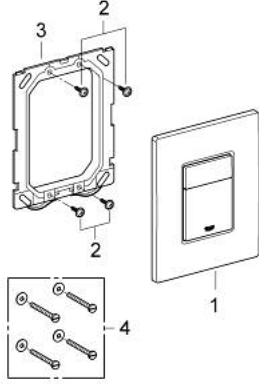

38 732 DL0 SKATE COSMOPOLİTAN KUMANDA PANELİ

ÜRÜN AÇIKLAMASI

- Renk: brushed warm sunset
- çift kademeli veya start/stop kumanda için
- AV1 pnömatik boşaltım valfi için
- dikey montaj
- 156 x 197 mm
- ABS malzeme
- GROHE LongLife kaplama
- Rapid SL ve Uniset GD 2 gömme rezervuarları ile uyumlu
- Rapid SLX ile kullanımı için 66 791 000 şaft sipariş edilmeli (ayrı satılır)

38 732 DL0 SKATE COSMOPOLİTAN KUMANDA PANELİ

YEDEK PARÇALAR, Kasım 2016 – now

1: basma butonlu üstten kapak (Sipariş no. 42371DL0)

2: Vida (Sipariş no. 6636200M)

3: Montaj çerçevesi (Sipariş no. 43207000)