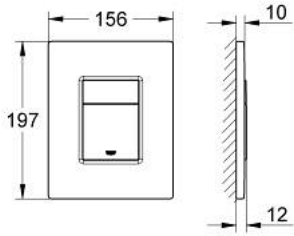

38 732 DL0 SKATE COSMOPOLİTAN KUMANDA PANELİ

ÜRÜN AÇIKLAMASI

- Renk: brushed warm sunset
- çift kademeli veya start/stop kumanda için
- AV1 pnömatik boşaltım valfi için
- dikey montaj
- 156 x 197 mm
- ABS malzeme
- GROHE LongLife kaplama
- Rapid SL ve Uniset GD 2 gömme rezervuarları ile uyumlu
- Rapid SLX ile kullanımı için 66 791 000 şaft sipariş edilmeli (ayrı satılır)

38 732 DL0 SKATE COSMOPOLİTAN KUMANDA PANELİ

YEDEK PARÇALAR, Kasım 2016 – now

1: basma butonlu üstten kapak (Sipariş no. 42371DL0)

2: Vida (Sipariş no. 6636200M)

3: Montaj çerçevesi (Sipariş no. 43207000)