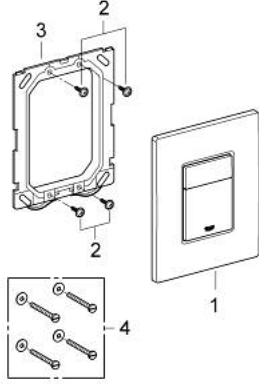

38 732 DC0 SKATE COSMOPOLİTAN KUMANDA PANELİ

ÜRÜN AÇIKLAMASI

- Renk: paslanmaz çelik
- çift kademeli veya start/stop kumanda için
- AV1 pnömatik boşaltım valfi için
- dikey montaj
- 156 x 197 mm
- ABS malzeme
- GROHE LongLife kaplama
- Rapid SL ve Uniset GD 2 gömme rezervuarları ile uyumlu
- Rapid SLX ile kullanımı için 66 791 000 şaft sipariş edilmeli (ayrı satılır)

38 732 DC0 SKATE COSMOPOLİTAN KUMANDA PANELİ

YEDEK PARÇALAR, Aralık 2016 – now

1: basma butonlu üstten kapak (Sipariş no. 42371DC0)

2: Vida (Sipariş no. 6636200M)

3: Montaj çerçevesi (Sipariş no. 43207000)