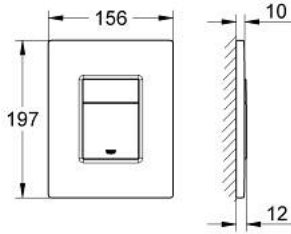

38 732 DA0 SKATE COSMOPOLİTAN KUMANDA PANELİ

ÜRÜN AÇIKLAMASI

- Renk: warm sunset
- çift kademeli veya start/stop kumanda için
- AV1 pnömatik boşaltım valfi için
- yatay veya dikey montaj
- 156 x 197 mm
- ABS malzeme
- GROHE LongLife kaplama
- Rapid SL ve Uniset GD 2 gömme rezervuarları ile uyumlu
- Rapid SLX ile kullanımı için 66 791 000 şaft sipariş edilmeli (ayrı satılır)

38 732 DA0 SKATE COSMOPOLİTAN KUMANDA PANELİ

YEDEK PARÇALAR, Mart 2015 – now

1: basma butonlu üstten kapak (Sipariş no. 42371DA0)

2: Vida (Sipariş no. 6636200M)

3: Montaj çerçevesi (Sipariş no. 43207000)

4: Sabitleme seti (Sipariş no. 4308500M)*