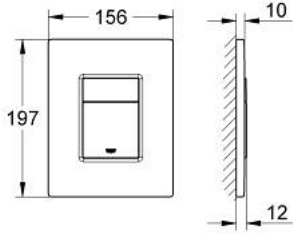

## 38 732 AL0 SKATE COSMOPOLİTAN KUMANDA PANELİ

### ÜRÜN AÇIKLAMASI

- Renk: brushed hard graphite
- çift kademeli veya start/stop kumanda için
- AV1 pnömatik boşaltım valfi için
- dikey montaj
- 156 x 197 mm
- ABS malzeme
- GROHE LongLife kaplama
- GROHE EcoJoy daha az su tüketimi ve mükemmel akış teknolojisi
- Rapid SL ve Uniset GD 2 gömme rezervuarları ile uyumlu
- Rapid SLX ile kullanımı için 66 791 000 şaft sipariş edilmeli (ayrı satılır)