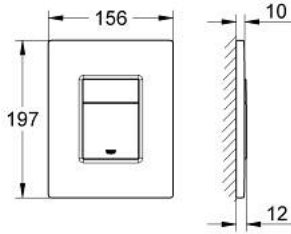

38 732 A00 SKATE COSMOPOLİTAN KUMANDA PANELİ

ÜRÜN AÇIKLAMASI

- Renk: hard graphite
- çift kademeli veya start/stop kumanda için
- AV1 pnömatisik boşaltım valfi için
- yatay veya dikey montaj
- 156 x 197 mm
- ABS malzeme
- GROHE LongLife kaplama
- GROHE EcoJoy daha az su tüketimi ve mükemmel akış teknolojisi
- Rapid SL ve Uniset GD 2 gömme rezervuarları ile uyumlu
- Rapid SLX ile kullanımı için 66 791 000 şaft sipariş edilmeli (ayrı satılır)

38 732 A00 SKATE COSMOPOLİTAN KUMANDA PANELİ

YEDEK PARÇALAR, Mart 2015 – now

1: basma butonlu üstten kapak (Sipariş no. 42371A00)

2: Vida (Sipariş no. 6636200M)

3: Montaj çerçevesi (Sipariş no. 43207000)

4: Sabitleme seti (Sipariş no. 4308500M)*