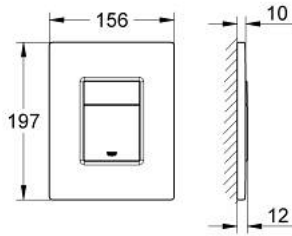

38 732 000 SKATE COSMOPOLİTAN KUMANDA PANELİ

ÜRÜN AÇIKLAMASI

- Renk: krom
- çift kademeli veya start/stop kumanda için
- AV1 pnömatisik boşaltım valfi için
- yatay veya dikey montaj
- 156 x 197 mm
- ABS malzeme
- GROHE LongLife kaplama
- GROHE EcoJoy daha az su tüketimi ve mükemmel akış teknolojisi
- Rapid SL ve Uniset GD 2 gömme rezervuarları ile uyumlu
- Rapid SLX ile kullanımı için 66 791 000 şaft sipariş edilmeli (ayrı satılır)

38 732 000 SKATE COSMOPOLİTAN KUMANDA PANELİ

YEDEK PARÇALAR, Şubat 2010 – now

1: basma butonlu üstten kapak (Sipariş no. 42371000)

2: Vida (Sipariş no. 6636200M)

3: Montaj çerçevesi (Sipariş no. 43207000)