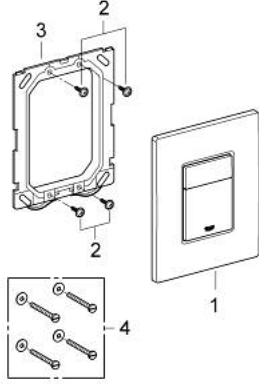

38 732 000 SKATE COSMOPOLİTAN KUMANDA PANELİ

ÜRÜN AÇIKLAMASI

- Renk: krom
- çift kademeli veya start/stop kumanda için
- AV1 pnömatisik boşaltım valfi için
- yatay veya dikey montaj
- 156 x 197 mm
- ABS malzeme
- GROHE LongLife kaplama
- GROHE EcoJoy daha az su tüketimi ve mükemmel akış teknolojisi
- Rapid SL ve Uniset GD 2 gömme rezervuarları ile uyumlu
- Rapid SLX ile kullanımı için 66 791 000 şaft sipariş edilmeli (ayrı satılır)

38 732 000 SKATE COSMOPOLİTAN KUMANDA PANELİ

YEDEK PARÇALAR, Şubat 2010 – now

1: basma butonlu üstten kapak (Sipariş no. 42371000)

2: Vida (Sipariş no. 6636200M)

3: Montaj çerçevesi (Sipariş no. 43207000)