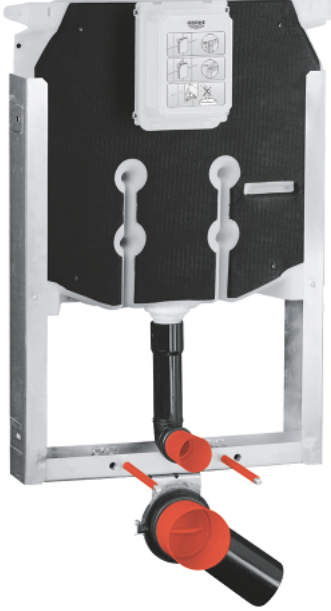

38 729 000 UNİSET GÖMME REZERVUAR, 80 MM

ÜRÜN AÇIKLAMASI

- 6-9 l ayarlanabilir
- 3 çalışma modlu pnömatik boşaltma valfi: çift akım, start/stop veya kesintisiz
- PE Çıkış dirseği Ø 80 mm
- giriş ve çıkış bağlantı seti
- sıcak galvanizli çelik çerçeve, 4 bağlantı parçası dahil
- 2 WC sabitleme civatası
- 180/230 mm mesafeli sabitleme civataları
- seramik sabitleme parçaları
- üstten temiz su girişi
- düşük ses (grup I, Alman ses şartnamesine göre)
- vinilden yapılmış plaster bazlı kaplama
- ara musluk ½"
- sürgülü spiral hortum bağlantısı ile
- kısaltılabilir bakım şaftı, yapım aşamasında koruma dahil
- dikey kullanım için
- küçük gömme rezervuar paneli montajı için (40 949 000) lütfen revizyon şaftını sipariş veriniz