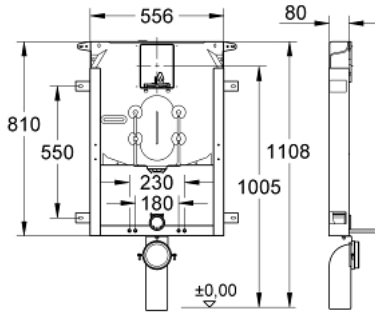

38 729 000 UNİSET GÖMME REZERVUAR, 80 MM

ÜRÜN AÇIKLAMASI

- 6-9 l ayarlanabilir
- 3 çalışma modlu pnömatik boşaltma valfi: çift akım, start/stop veya kesintisiz
- PE Çıkış dirseği Ø 80 mm
- giriş ve çıkış bağlantı seti
- sıcak galvanizli çelik çerçeve, 4 bağlantı parçası dahil
- 2 WC sabitleme civatası
- 180/230 mm mesafeli sabitleme civataları
- seramik sabitleme parçaları
- üstten temiz su girişi
- düşük ses (grup I, Alman ses şartnamesine göre)
- vinilden yapılmış plaster bazlı kaplama
- ara musluk ½"
- sürgülü spiral hortum bağlantısı ile
- kısaltılabilir bakım şaftı, yapım aşamasında koruma dahil
- dikey kullanım için
- küçük gömme rezervuar paneli montajı için (40 949 000) lütfen revizyon şaftını sipariş veriniz