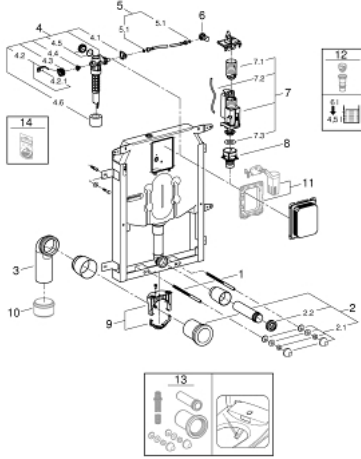

38 729 000 UNİSET GÖMME REZERVUAR, 80 MM

YEDEK PARÇALAR, Ekim 2017 – now

1. 1: Dişli civata (Sipariş no. 4276400M)
2. 2: Klozet giriş ve çıkış bağlantı seti (Sipariş no. 37311K00)
- 2.1: Lavabo montajı (Sipariş no. 43511SH0)
- 2.2: Bağlantı (Sipariş no. 37119000)
5. 3: çıkış dirseği 90 mm/90 mm (Sipariş no. 42280000)
6. 4: Doldurma valfi (Sipariş no. 43991000)
- 4.1: Valf desteği (Sipariş no. 43995000)
- 4.2: Kumanda Kolu (Sipariş no. 43734000)
- 4.2.1: conta (Sipariş no. 4377000M)
- 4.3: valf kafası (Sipariş no. 43536000)
- 4.4: Membran (Sipariş no. 4375800M)
- 4.5: Vida tapası (Sipariş no. 43735000)
- 4.6: valf float, 5 adet.. (Sipariş no. 4379100M)
14. 5: Tüp (Sipariş no. 42233000)
- 5.1: contalı rondela (Sipariş no. 0319100M)
16. 6: Ara musluk 1/2" (Sipariş no. 42343000)
17. 7: Çift yıkamalı boşaltma valfi AV1 (Sipariş no. 42320000)
- 7.1: Taşma borusu için uzatma (Sipariş no. 42313000)
- 7.2: Pnömatik hortum (Sipariş no. 42319000)
- 7.3: conta (Sipariş no. 42310000)
21. 8: GD2 için valf yuvası (Sipariş no. 42315000)
22. 9: çıkış dirseği için destek (Sipariş no. 42243000)
23. 10: Rapid SL için 4" çıkış adaptörü (Sipariş no. 42242000)*
24. 11: Retrofit (Dönüşüm) sistemi (Sipariş no. 38796000)*
25. 12: GD2 için 4,5 l adaptör (Sipariş no. 42333000)*
26. 13: bağlantı seti (Sipariş no. 40899000)*
27. 14: Conta seti (Sipariş no. 43722000)*

*Özel aksesuarlar