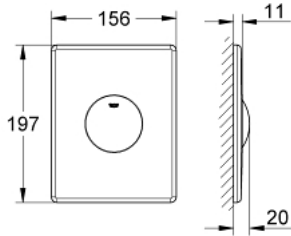

38 672 SD0 SKATE KUMANDA PANELİ, PASLANMAZ ÇELİK

ÜRÜN AÇIKLAMASI

- Renk: paslanmaz çelik
- tek akım kumanda için
- darbeye dayanıklı
- pnömomatik boşaltım valfi için
- dikey montaj
- 156 x 197 mm
- butona basarak çalıştırma
- ABS sabitleme çerçevesi
- gizli sabitleme vidası
- GROHE EcoJoy daha az su tüketimi ve mükemmel akış teknolojisi

38 672 SD0 SKATE KUMANDA PANELİ, PASLANMAZ ÇELİK

YEDEK PARÇALAR, Ocak 2008 – now

1: Sabitleme seti (Sipariş no. 4215800M)

2: Montaj (Sipariş no. 42269000)

3: Sabitleme seti (Sipariş no. 4308500M)*

*Özel aksesuarlar