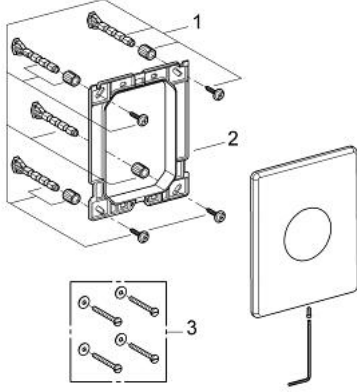

38 672 SD0 SKATE KUMANDA PANELİ, PASLANMAZ ÇELİK

ÜRÜN AÇIKLAMASI

- Renk: paslanmaz çelik
- tek akım kumanda için
- darbeye dayanıklı
- pnömomatik boşaltım valfi için
- dikey montaj
- 156 x 197 mm
- butona basarak çalıştırma
- ABS sabitleme çerçevesi
- gizli sabitleme vidası
- GROHE EcoJoy daha az su tüketimi ve mükemmel akış teknolojisi

38 672 SD0 SKATE KUMANDA PANELİ, PASLANMAZ ÇELİK

YEDEK PARÇALAR, Ocak 2008 – now

1: Sabitleme seti (Sipariş no. 4215800M)

2: Montaj (Sipariş no. 42269000)

3: Sabitleme seti (Sipariş no. 4308500M)*

*Özel aksesuarlar