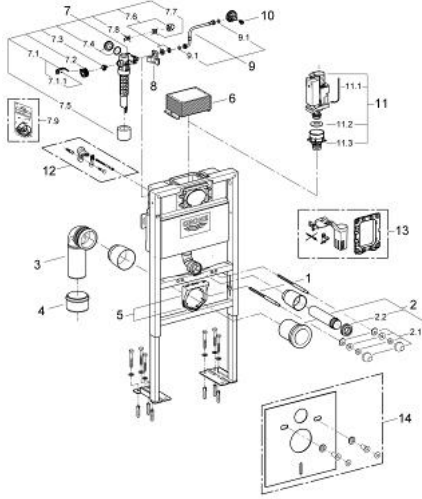

38 587 000 RAPİD SL GÖMME REZERVUAR, 0.82 M MONTAJ YÜKSEKLİĞİ

YEDEK PARÇALAR, Ocak 2013 – now

1. 1: Dişli civata (Sipariş no. 4276400M)
2. 2: Klozet giriş ve çıkış bağlantı seti (Sipariş no. 37311K00)
- 2.1: Lavabo montajı (Sipariş no. 43511SH0)
- 2.2: Bağlantı (Sipariş no. 37119000)
5. 3: PP-çıkış dirseği DN 90 (Sipariş no. 42327000)
6. 4: Rapid SL için 4" çıkış adaptörü (Sipariş no. 42242000)
7. 5: çıkış dirseği için destek (Sipariş no. 42243000)
8. 6: gömme rezervuar için bakım şaftı (Sipariş no. 42326000)
9. 7: Doldurma valfi (Sipariş no. 37095000)
- 7.1: Kumanda Kolu (Sipariş no. 43734000)
- 7.1.1: conta (Sipariş no. 4377000M)
- 7.2: valf kafası (Sipariş no. 43536000)
- 7.3: Membran (Sipariş no. 4375800M)
- 7.4: Vida tapası (Sipariş no. 43735000)
- 7.5: valf float, 5 adet.. (Sipariş no. 4379100M)
- 7.6: Conta seti (Sipariş no. 43722000)*
17. 8: Destek modülü (Sipariş no. 42195000)
18. 9: Taşma kolu (Sipariş no. 43325000)
- 9.1: contalı rondela (Sipariş no. 0319100M)
20. 10: Salmastra (Sipariş no. 42385000)
21. 11: AV1 bütün (Sipariş no. 42314000)
- 11.1: Pnömatik hortum (Sipariş no. 42319000)
- 11.2: conta (Sipariş no. 42310000)
- 11.3: GD2 için valf yuvası (Sipariş no. 42315000)
25. 12: Duvar montaj askısı (Sipariş no. 3855800M)*
26. 13: Retrofit (Dönüşüm) sistemi (Sipariş no. 38796000)*
27. 14: Ses koruyucu için set (Sipariş no. 37131000)*

*Özel aksesuarlar