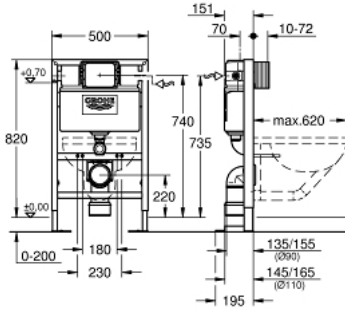

38 587 000 RAPİD SL GÖMME REZERVUAR, 0.82 M MONTAJ YÜKSEKLİĞİ

ÜRÜN AÇIKLAMASI

- Gömme rezervuar pnömatik
- ayaklı montaj, duvar üstü veya alçıpan duvara montaj için
- elektrostatik kaplamalı çelik çerçeve, kendinden destekli
- kuru kaplama için komple ön montajlı
- sabit bağlantılar ile
- kilitlenebilir
- TÜV onaylı
- sabitleme elemanları
- 2 WC sabitleme civatası
- seramik sabitleme parçaları
- 180/230 mm mesafeli sabitleme civataları
- 90° rotatable PVC outlet bend 90 mm
- derinlik ayarlanabilir
- redüksiyon Ø 90/110 mm
- giriş ve çıkış bağlantı seti
- gömme rezervuar olarak ayarlanabilir, aşağıdaki özellikleri içerir:
- 3 çalışma modlu pnömatik boşaltma valfi: çift akım, start/stop veya kesintisiz
- önden veya üstten kumanda
- sol/sağ veya arkadan temiz su girişi
- düşük ses (grup I, Alman ses şartnamesine göre)
- terlemeye karşı izolasyonlu
- entegre ara musluk ve spiral hortum bağlantılı temiz su bağlantısı 1/2"
- kısaltılabilir bakım şaftı, yapım aşamasında koruma dahil
- duvara montaj için duvar destekleri dahil 38 558 00M
- küçük gömme rezervuarı kumanda paneli montajı için revizyon şaftı 40 950 000 (ayrı sipariş edilir)
- not compatible with Sensia Arena shower toilet