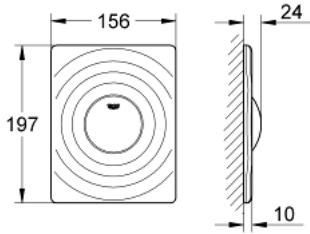

38 574 000 SURF KUMANDA PANELİ

ÜRÜN AÇIKLAMASI

- Renk: krom
- tek akım kumanda için
- pnömatik boşaltım valfi için
- yatay veya dikey montaj
- 156 x 197 mm
- ABS malzeme
- GROHE LongLife kaplama
- GROHE EcoJoy daha az su tüketimi ve mükemmel akış teknolojisi