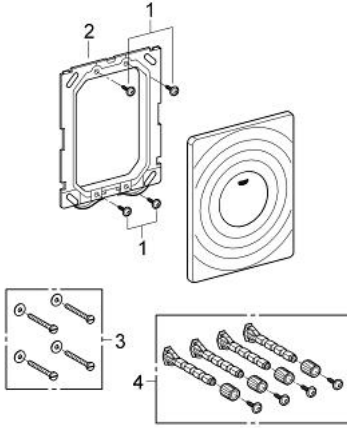

38 574 000 SURF KUMANDA PANELİ

ÜRÜN AÇIKLAMASI

- Renk: krom
- tek akım kumanda için
- pnömatik boşaltım valfi için
- yatay veya dikey montaj
- 156 x 197 mm
- ABS malzeme
- GROHE LongLife kaplama
- GROHE EcoJoy daha az su tüketimi ve mükemmel akış teknolojisi

38 574 000 SURF KUMANDA PANELİ

YEDEK PARÇALAR, Nisan 2013 – now

1: Vida (Sipariş no. 6636200M)

2: Montaj çerçevesi (Sipariş no. 43207000)

3: Sabitleme seti (Sipariş no. 4308500M)*

4: Sabitleme seti (Sipariş no. 4215800M)*