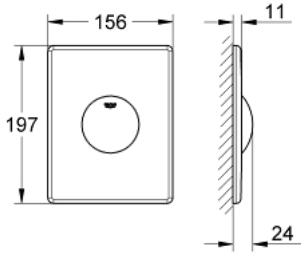

38 573 SH0 SKATE KUMANDA PANELİ

ÜRÜN AÇIKLAMASI

- Renk: alp beyazı
- tek akım kumanda için
- pnömatik boşaltım valfi için
- yatay veya dikey montaj
- 156 x 197 mm
- ABS malzeme

38 573 SH0 SKATE KUMANDA PANELİ