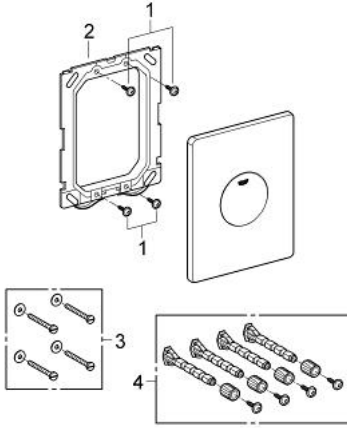

38 573 SH0 SKATE KUMANDA PANELİ

ÜRÜN AÇIKLAMASI

- Renk: alp beyazı
- tek akım kumanda için
- pnömatik boşaltım valfi için
- yatay veya dikey montaj
- 156 x 197 mm
- ABS malzeme

38 573 SH0 SKATE KUMANDA PANELİ

YEDEK PARÇALAR, Nisan 2013 – now

1: Vida (Sipariş no. 6636200M)

2: Montaj çerçevesi (Sipariş no. 43207000)

3: Sabitleme seti (Sipariş no. 4308500M)*

4: Sabitleme seti (Sipariş no. 4215800M)*

*Özel aksesuarlar