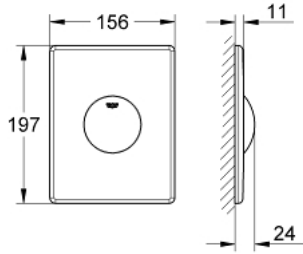

38 573 000 SKATE KUMANDA PANELİ

ÜRÜN AÇIKLAMASI

- Renk: krom
- tek akım kumanda için
- pnömatik boşaltım valfi için
- yatay veya dikey montaj
- 156 x 197 mm
- ABS malzeme
- GROHE LongLife kaplama
- GROHE EcoJoy daha az su tüketimi ve mükemmel akış teknolojisi