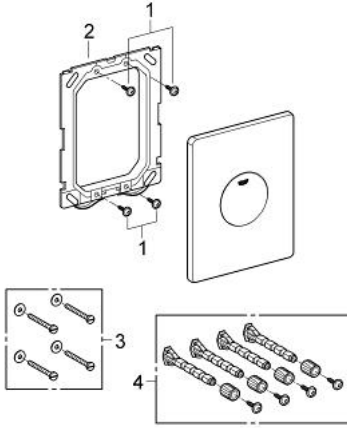

38 573 000 SKATE KUMANDA PANELİ

ÜRÜN AÇIKLAMASI

- Renk: krom
- tek akım kumanda için
- pnömatik boşaltım valfi için
- yatay veya dikey montaj
- 156 x 197 mm
- ABS malzeme
- GROHE LongLife kaplama
- GROHE EcoJoy daha az su tüketimi ve mükemmel akış teknolojisi

38 573 000 SKATE KUMANDA PANELİ

YEDEK PARÇALAR, Nisan 2013 – now

1: Vida (Sipariş no. 6636200M)

2: Montaj çerçevesi (Sipariş no. 43207000)

3: Sabitleme seti (Sipariş no. 4308500M)*

4: Sabitleme seti (Sipariş no. 4215800M)*